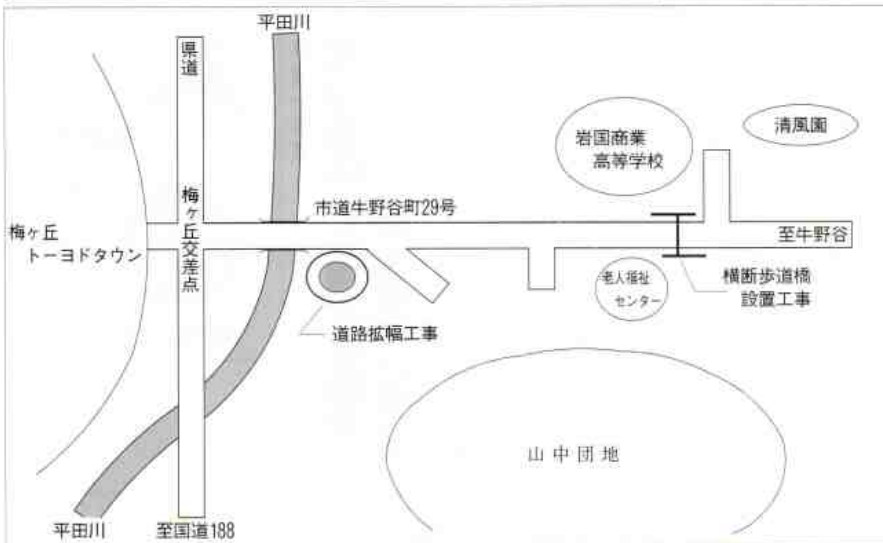

市道牛野谷29号線整備 拡張工事

東岩山開発 平田地区、平成10年度には、平田地区から山中団地入り口まで、市道牛野谷29号線の梅がまでの改良工事と、岩国商業高校より岩国商業高校入口付近まで約1kmを、幅14mの道路に整備します。(別図) なお、工事に伴う交通規制等に協力して、早期整備は順調に進んでお

平田地区長寿社会対策重点地区 推進委員会開催される

去る七月二十三日、平田供用会館二階ホールに於いて長寿社会対策重点地区推進委員会が、平田長寿社会対策協議会、岩国警察署の他のもも開催されました。推進委員 岩田 幹雄 村岡 謙 藤谷カホリ 武田 浩一 協賛会は、高齢者の防犯・保護活動の推進を重点事項として平田地区における高齢者保護活動に

岩国警察署と岩国市教育委員会は、地域ぐるみで児童から子供を守るため、「子供かけ込み寺」として「子供一〇番の家」を設置されました。この「子供一〇番の家」の設置場所の選定は、平一は、通学路沿線や児童田小学校(P.T.A.)と早

子供一〇番の家一覧表 小中学校校区

地区名	地区名	地区名	地区名
明生台	へアムロン明生	大 応	白 木
明 生	重石屋商店	沖 村	実 美
中 山	北島 栄	豊 田	高 夫
入 野	清水 哲男	横 山	誠 治
白 井	谷 佐伯美容室	松 山	山 中 団 地
五 反 田	白 木 芬	大 久 保	天 地
	福 本 酒 店	ク ヲ ヲ 山 中	天 地
	松 崎 博	に い ぬ ま 商 店	天 地
	モリススポーツ店	ク ヲ ヲ 山 中	天 地
	吉 田 精 一	ク ヲ ヲ 山 中	天 地
	片山クリニック	ク ヲ ヲ 山 中	天 地
	中川工務店	ク ヲ ヲ 山 中	天 地
	上 庄 司	ク ヲ ヲ 山 中	天 地
	川 戸 隆 之	ク ヲ ヲ 山 中	天 地
	白 木 富 美 男	ク ヲ ヲ 山 中	天 地

子供110番の家設置

岩国警察署と岩国市教育委員会は、地域ぐるみで児童から子供を守るため、「子供かけ込み寺」として「子供一〇番の家」を設置されました。この「子供一〇番の家」の設置場所の選定は、平一は、通学路沿線や児童田小学校(P.T.A.)と早

平田の行事予定

- ○河内神社神楽舞 十月十七日(土) 開演十三時
- ○自治会作品展 十月二十四日(土) 二十五日(日)
- ○ふれあい大会 (ハイキング) 十月二十五日(日) (ヒラリンピック)

心ないいたずら

八月七日、入野にある河内神社の神輿を向者が金籠を使つて羽目板や扉を打ち破り、中にあつた祭具、藁、古文書等を外に投げ出して壊し、又拝殿の床下に取めあつた予備の屋根瓦も粉々に壊される被害がありました。先祖たちが心のよりどころとして大事に祀り守つてきた一つの文化を大事にしたいものです。